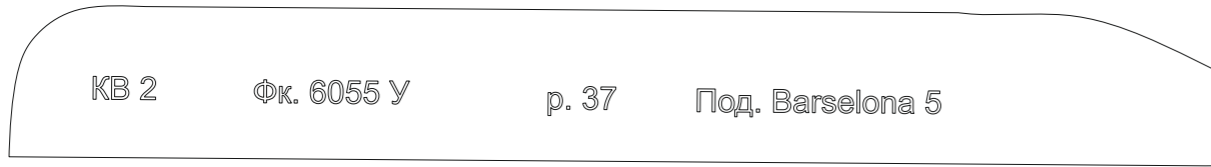

Крой Подклада